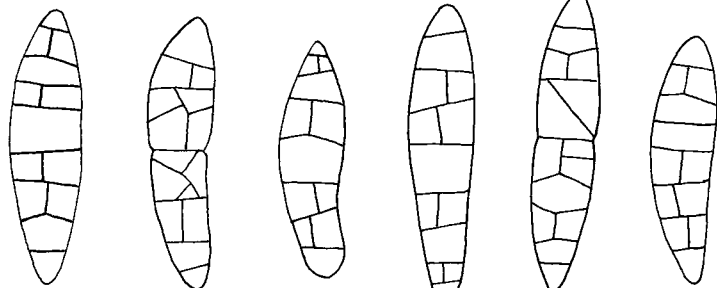

*Strigula rupestris* (holotype)

0.1 mm

20 µm

10 µm